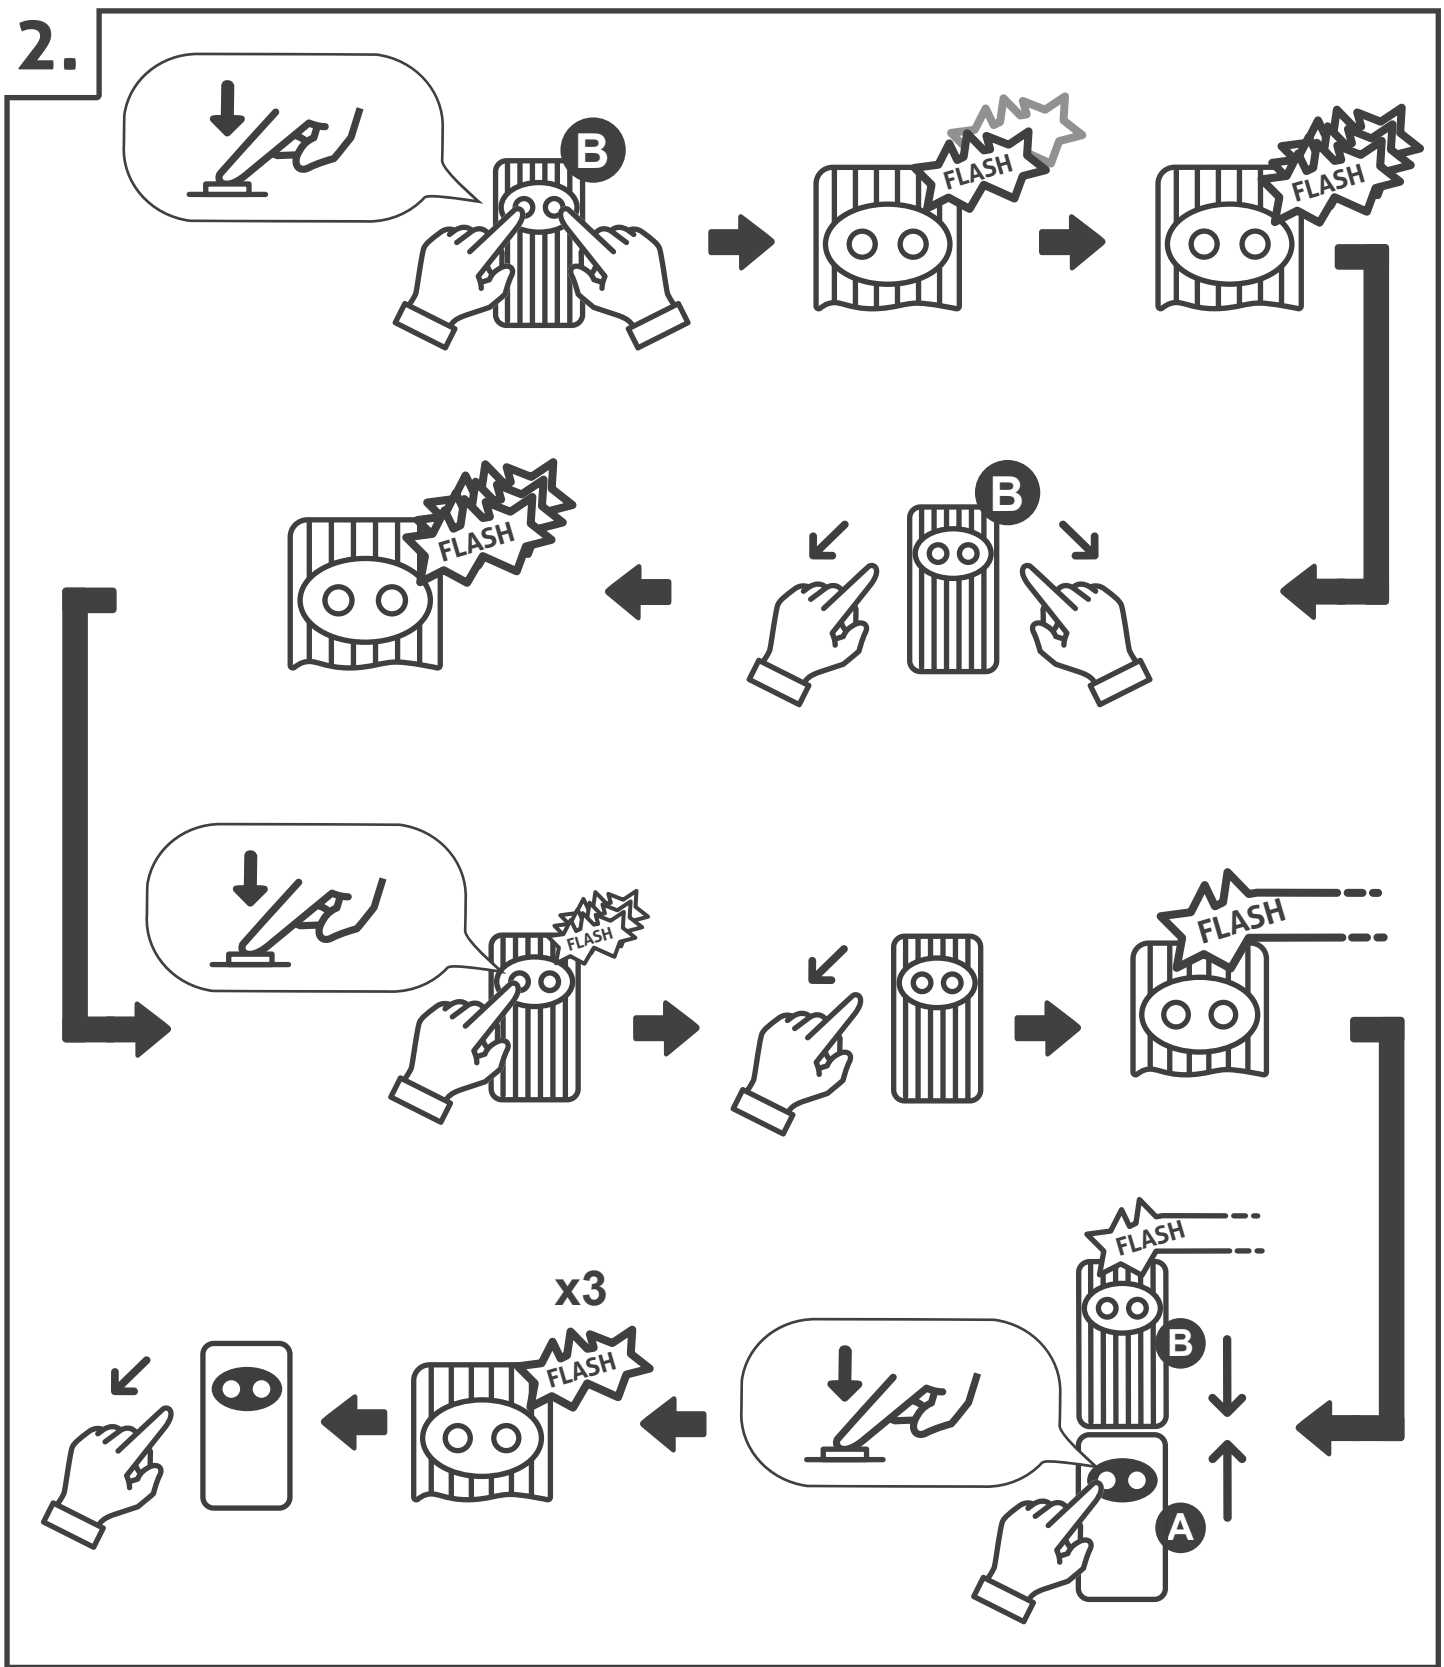

CAME TOP432EE

Remote control
-express

A
OLD
ANCIEN
ALT
ANTIGUO
VECCHIO

B
NEW
NOUVEAU
NEU
NUEVO
NUOVO

SLOW
LENT
LANGSAM
LENT
LENT

FAST
RAPIDE
SCHNELL
RÁPIDO
VELOCE

CONTINUOUS
CONTINU
KONTINUIERLICH
CONTINUO
CONTINUO

1.

2.

RECEIVER
RÉCEPTEUR
EMPFÄNGER
RECEPTOR
SCHEDE RICEVENTI

NEW
NOUVEAU
NEU
NUEVO
NUOVO